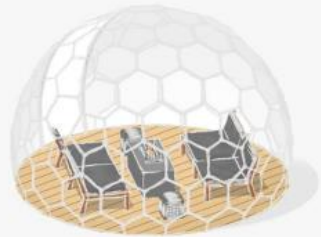

PATIO LOUNGE