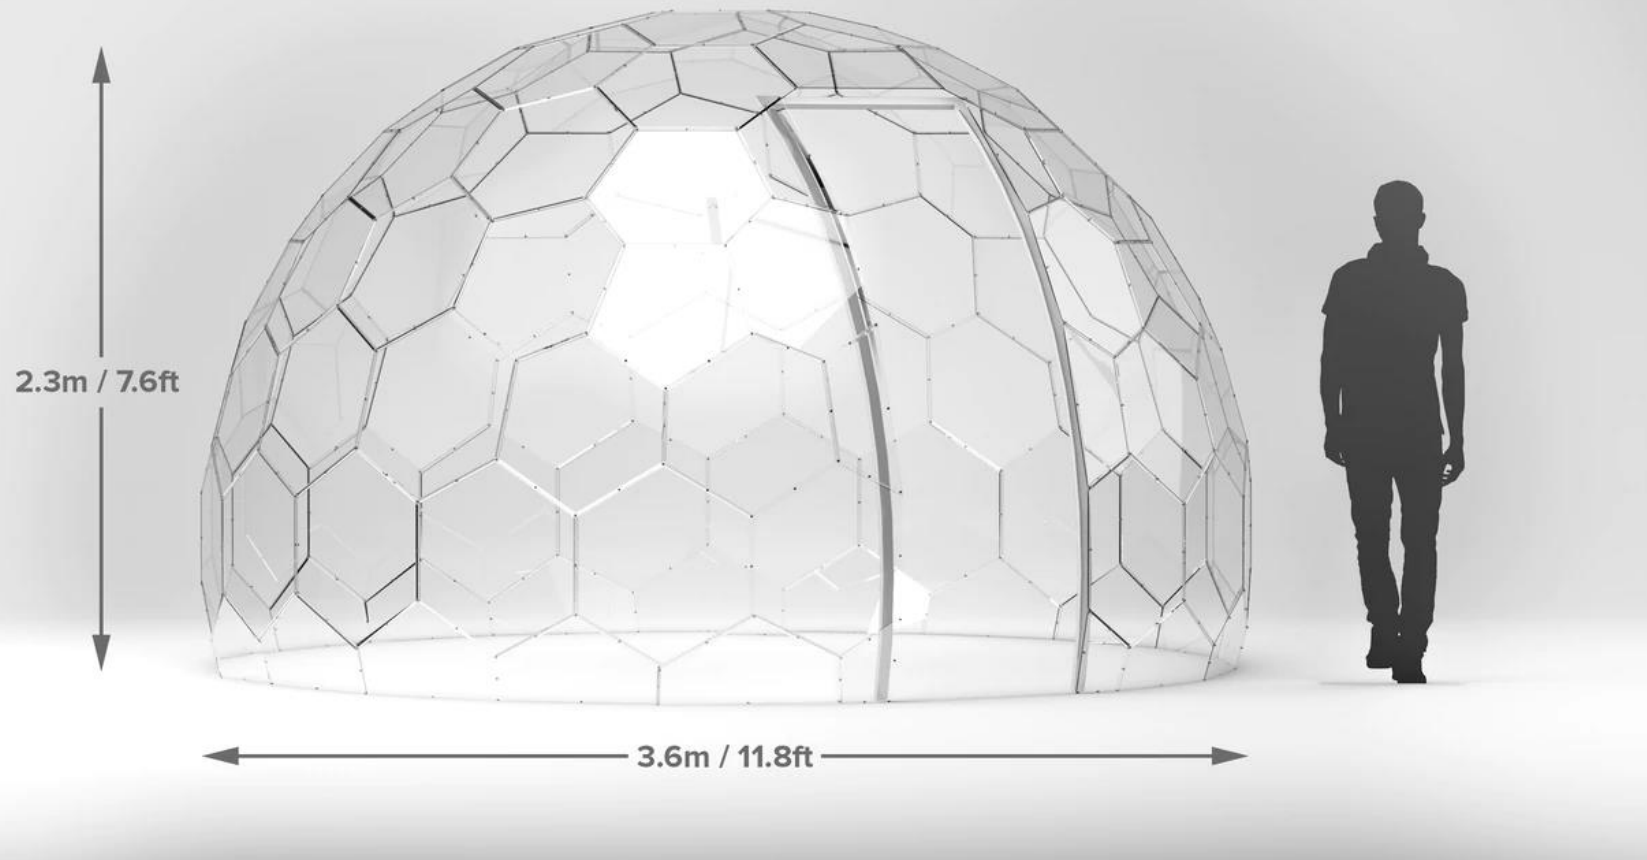

### Maatvoering Model S:

Vloeroppervlakte: 10 m<sup>2</sup>

Diameter: 3.6 m

Hoogte: 2.3 m

Een kleinere versie is al klaar  
en een grotere versie bevindt zich  
is in de proeffase.

### Technische gegevens model S:

Totaalgewicht:

Ca. 100 kg

Temperatuurbestendigheid:

-50 graden Celsius tot + 80 graden Celsius;

Reactie op vuur (brandklasse):

“Zeer moeilijk ontvlambaar, gemiddelde rookontwikkeling en geen druppelvorming van smeltend materiaal’ (b-s2 d0).