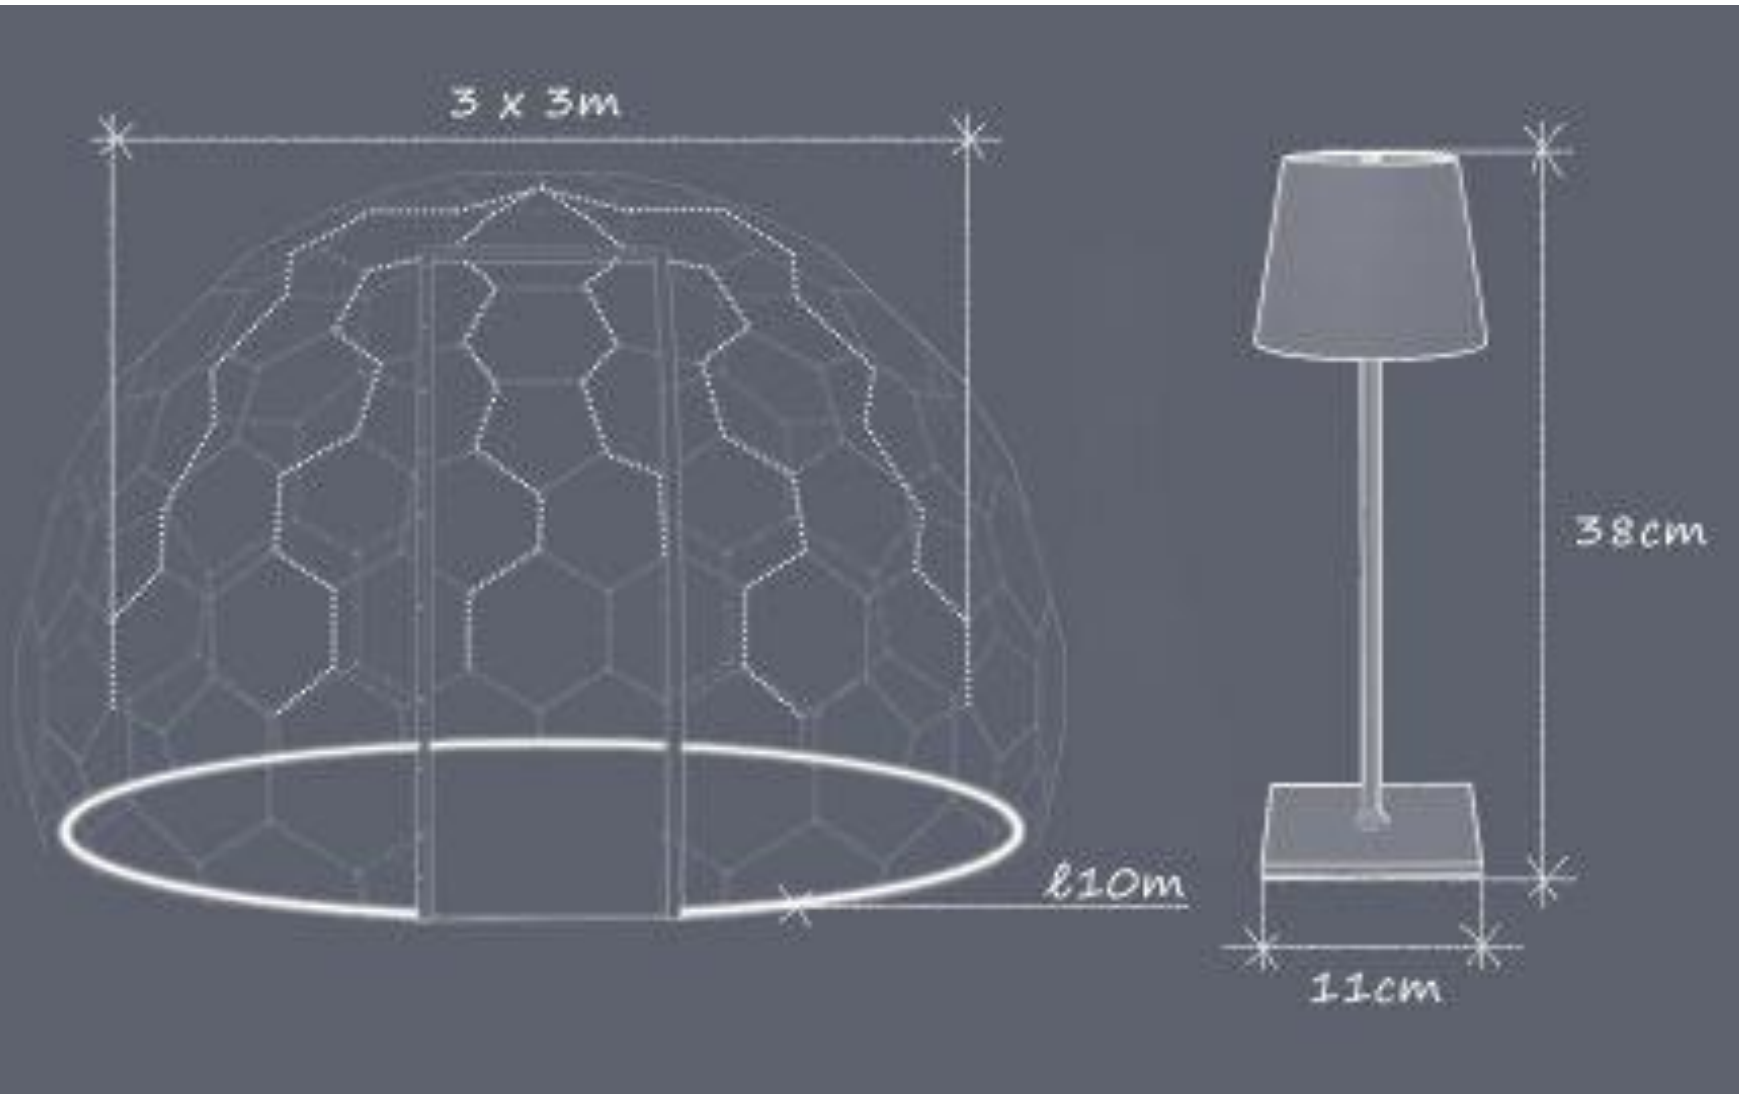

### **HypeDome extra ingang**

Met een tweede ingang ontstaat een nog betere toegang tot je HypeDome.

**Invalide ingang:**

Het is mogelijk een bredere deur toe te passen voor betere toegang: de deur is dan 82 cm in plaats van de standaard 71 cm .